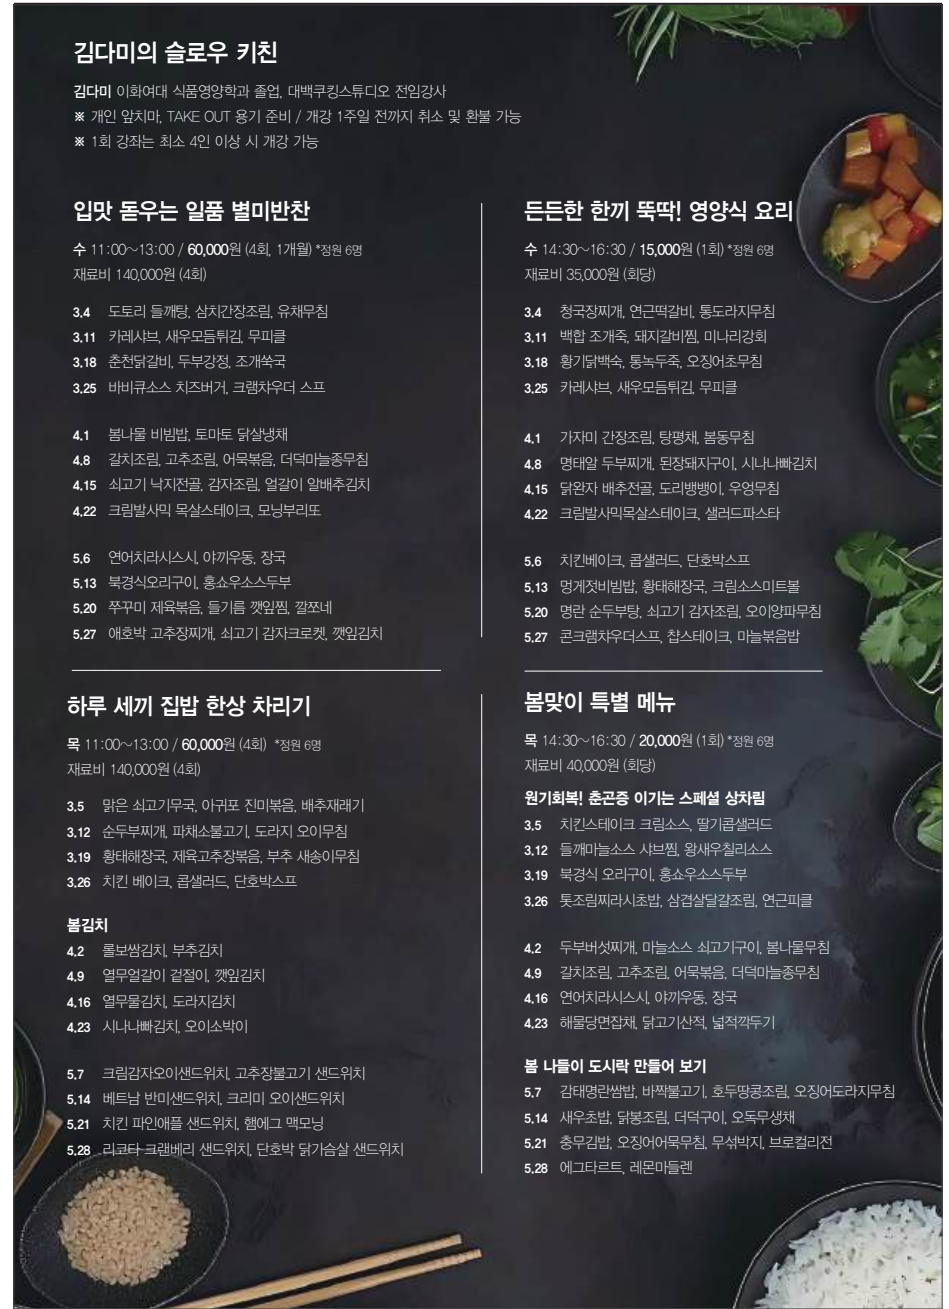

- 4.1 가지 간장조림, 탕평채, 봄동무침
- 4.8 명태알 두부찌개, 된장돼지구이, 시나나빠김치
- 4.15 달양파 배추전골, 도리뱅뱅이, 우영무침
- 4.22 크림밥사먹목살스테이크, 샐러드파스타

- 5.6 치킨베이컨, 콤샐러드, 단호박스프
- 5.13 명개찜비빔밥, 황태해장국, 크림소스미트볼
- 5.20 명란 순두부탕, 쇠고기 감자조림, 오이양파무침
- 5.27 콘크럼차우더스프, 찐스테이크, 마늘볶음밥

봄맞이 특별 메뉴

목 14:30~16:30 / 20,000원 (1회) *정원 6명
 재료비 40,000원 (회당)

원기회복! 춘곤증 이기는 스페셜 상차림

- 3.5 치킨스테이크 크림소스, 딸기콤샐러드
- 3.12 들깨마늘소스 샤브썰, 왕새우칠리소스
- 3.19 북경식 오리구이, 홍소우소스두부
- 3.26 톳조림짜사나초밥, 삼겹살달걀조림, 연근피클

- 4.2 두부버섯찌개, 마늘소스 쇠고기구이, 봄나물무침
- 4.9 갈치조림, 고추조림, 어묵볶음, 더덕마늘중무침
- 4.16 연어치라시시시, 아끼우동, 장국
- 4.23 해물담면찜, 닭고기산적, 날짜꼭두기

봄 나들이 도시락 만들어 보기

- 5.7 감태명란쌈밥, 바싹불고기, 호두땅콩종류, 오징어도라지무침
- 5.14 새우초밥, 달콤조림, 더덕구이, 오독무생채
- 5.21 춘무김밥, 오징어어묵무침, 무식박지, 브로컬리전
- 5.28 에그타르트, 레몬마들렌

캐릭터 푸드아트

화 11:00~12:00 / 15,000원 (1회) *정원 10명
 재료비 30,000원 (회당)
 박지영 푸드아티스트 마스터